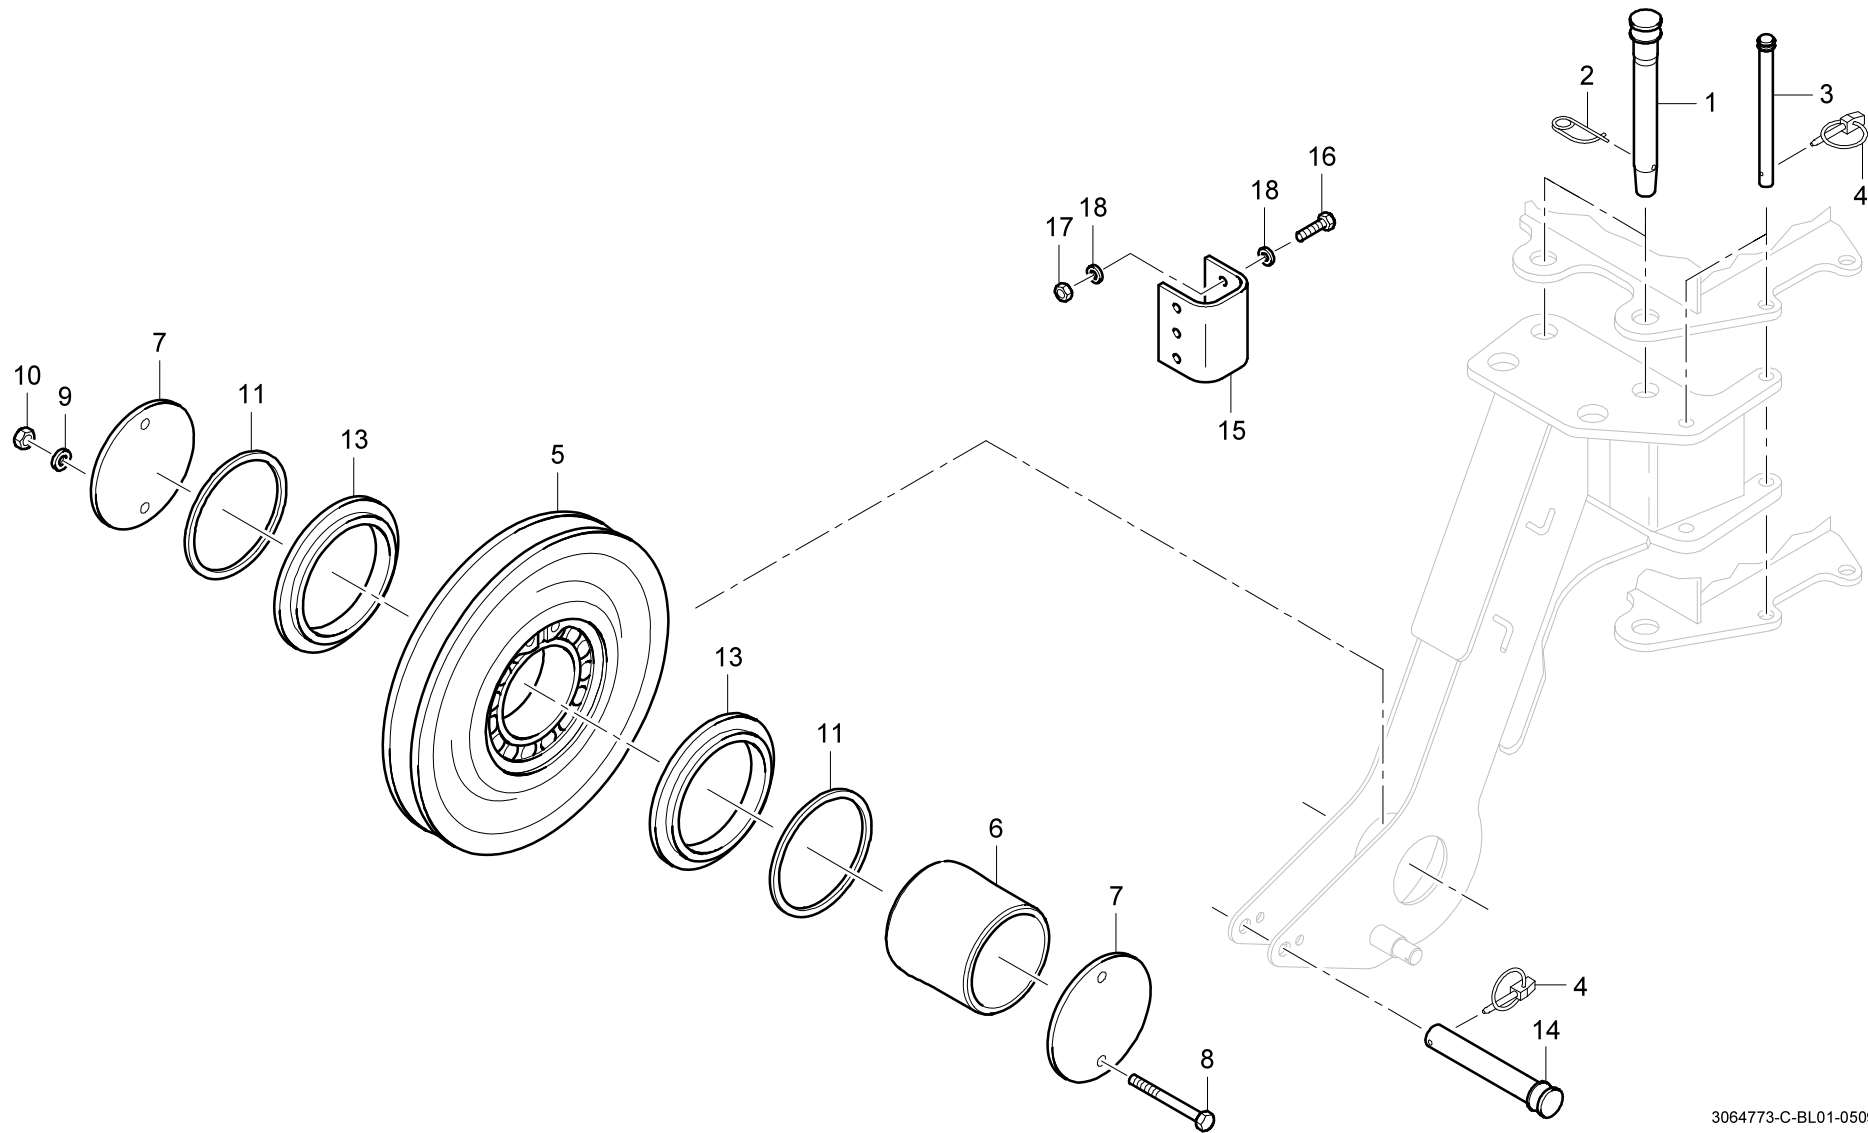

**GROVE**

EINBAUTEILE ROLLENKOPF  
 COMPONENT PARTS SHEAVE HEAD

BILDTADEL  
 PICTORIAL DISPLAY

GMK 3060-2  
 CAB 2020

05.09

3064773-ETL C

1/1

3064773-C-BL01-0509-0000